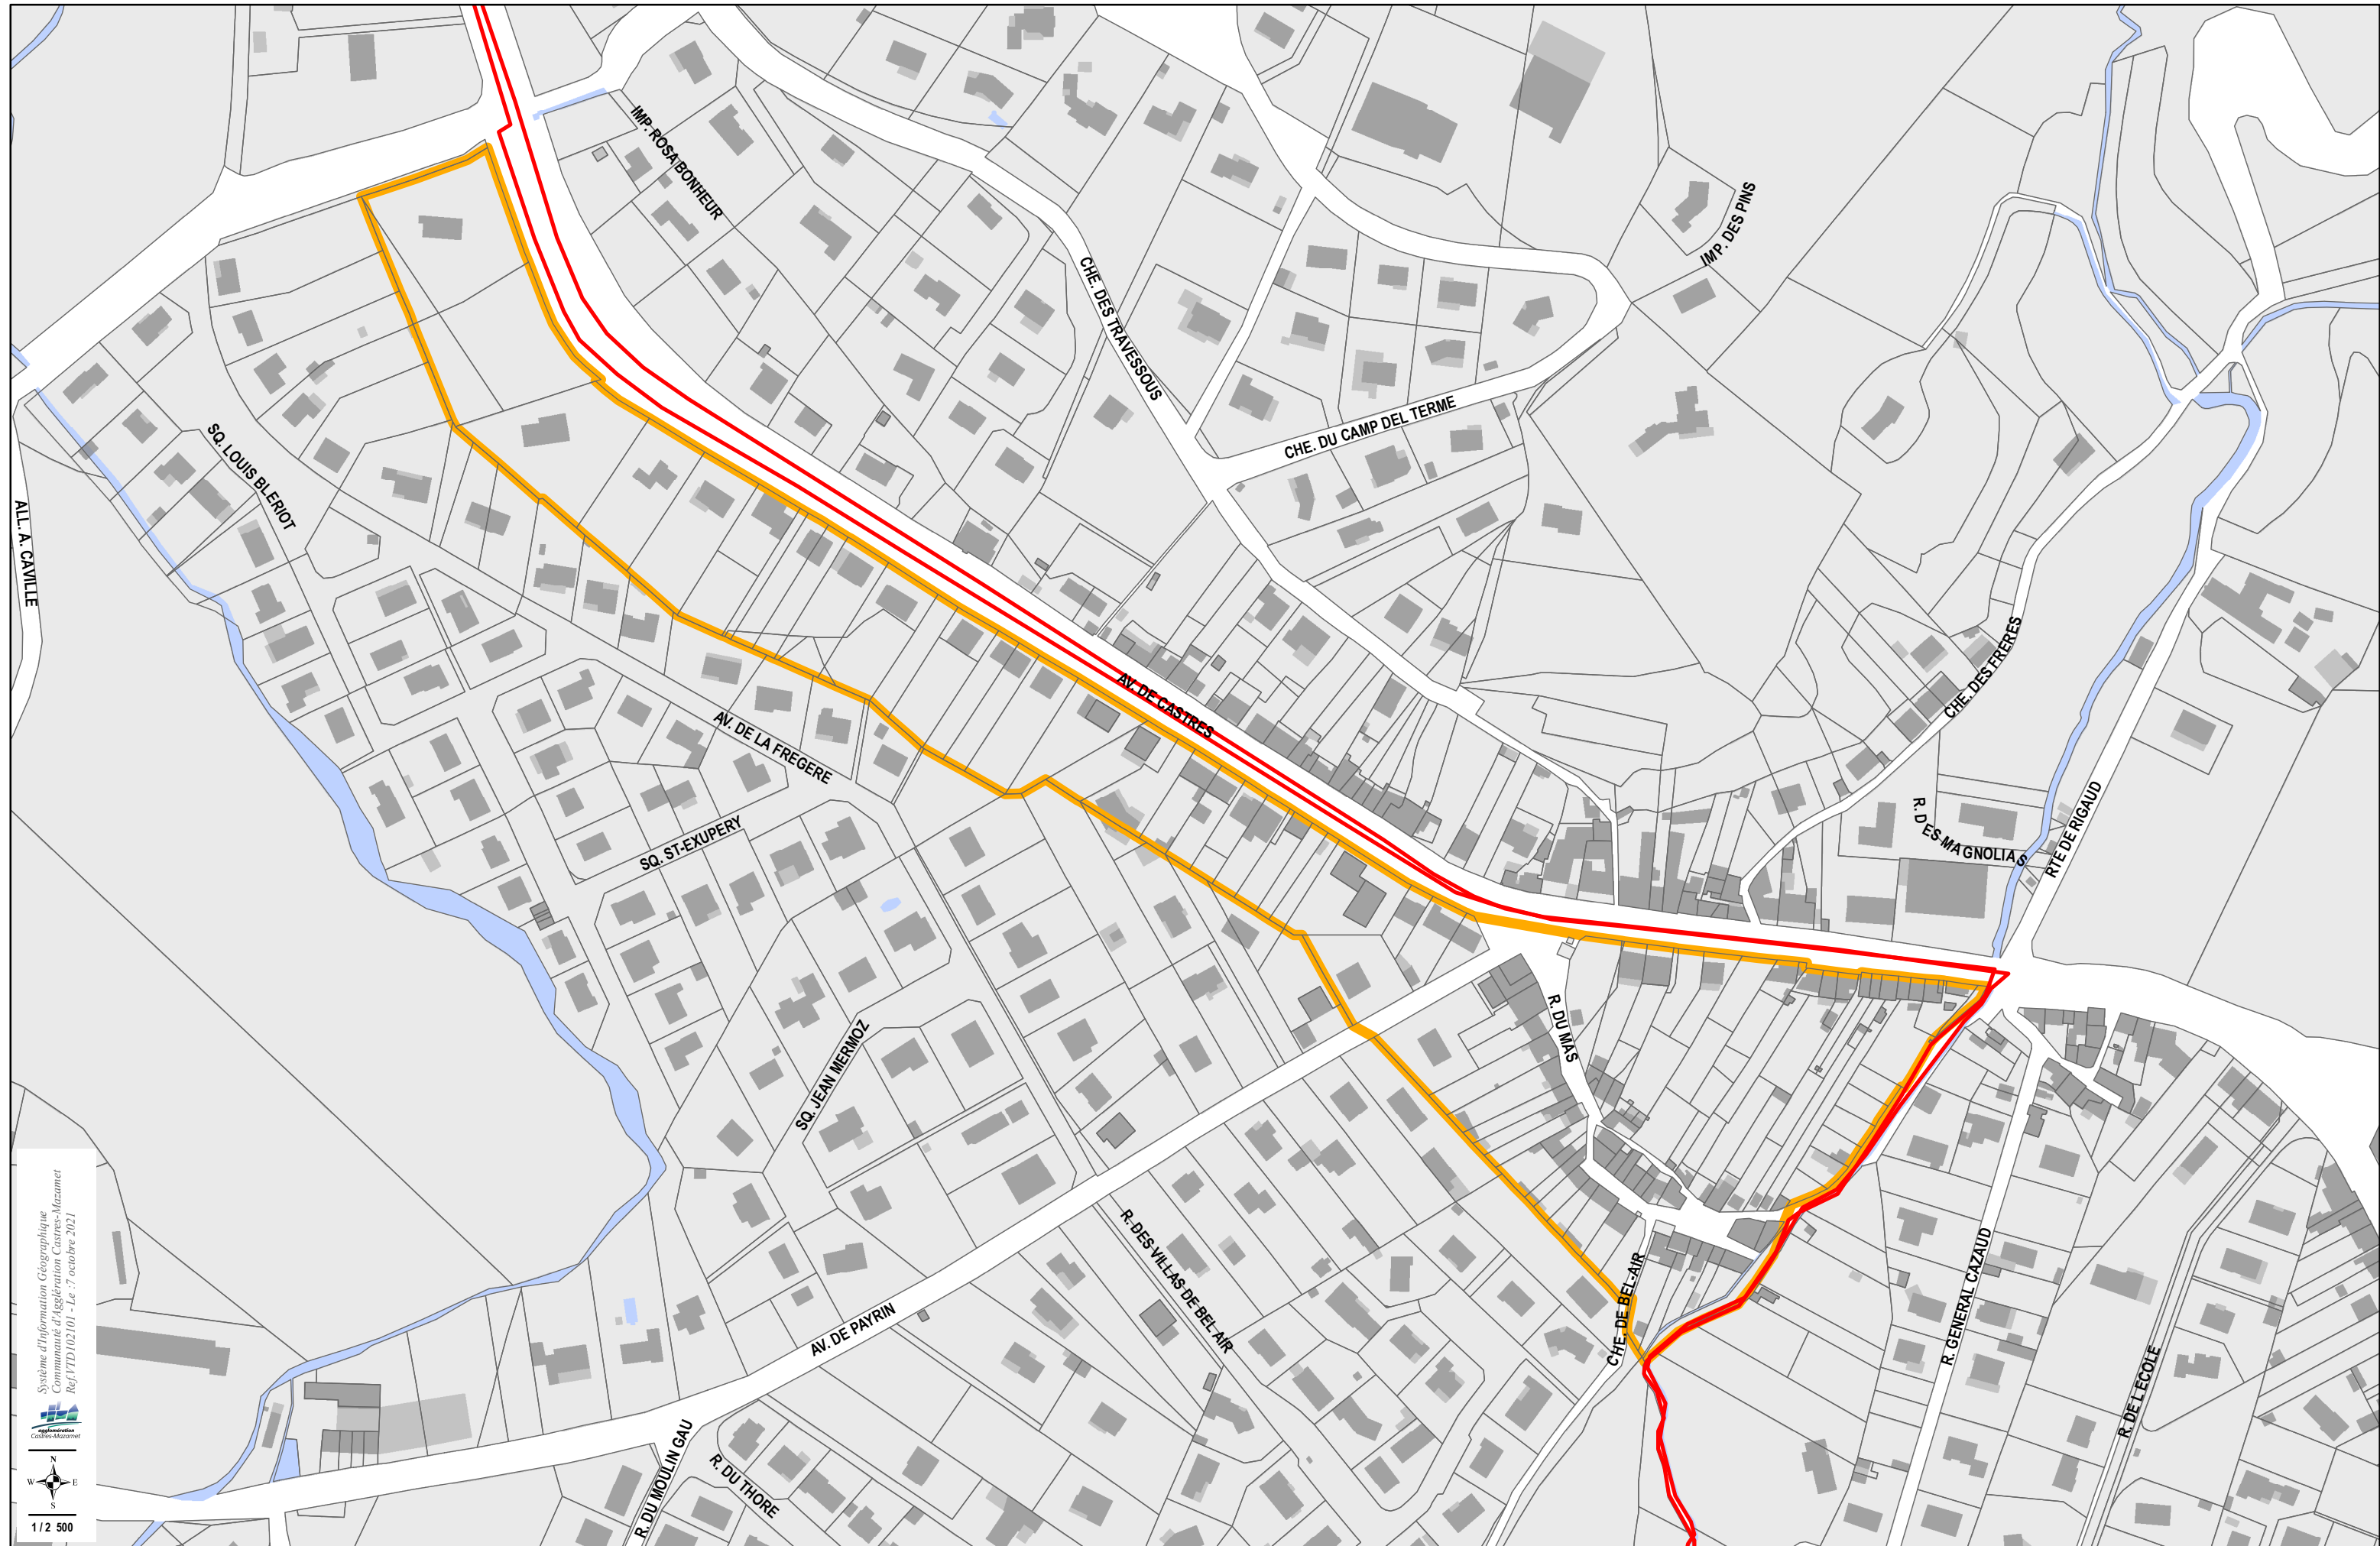

PERMIS DE LOUER

ALL. A. CAVILLE

SQ. LOUIS BLERIOT

IMP. ROSA BONHEUR

CHE. DES TRIVESSOUS

CHE. DU CAMP DEL TERME

IMP. DES PINS

AV. DE LA FREGERE

AV. DE CASTRES

CHE. DES FRERES

SQ. ST-EXUPERY

R. DES MAGNOLIAS

RTE DE RIGAUD

SQ. JEAN MERMOZ

R. DU MAS

R. DES VILLAS DE BEL-AIR

AV. DE PAYRIN

CHE. DE BEL-AIR

R. GENERAL CAZAUD

R. DU MOULIN GAU

R. DU THORE

R. DE L'ECOLE