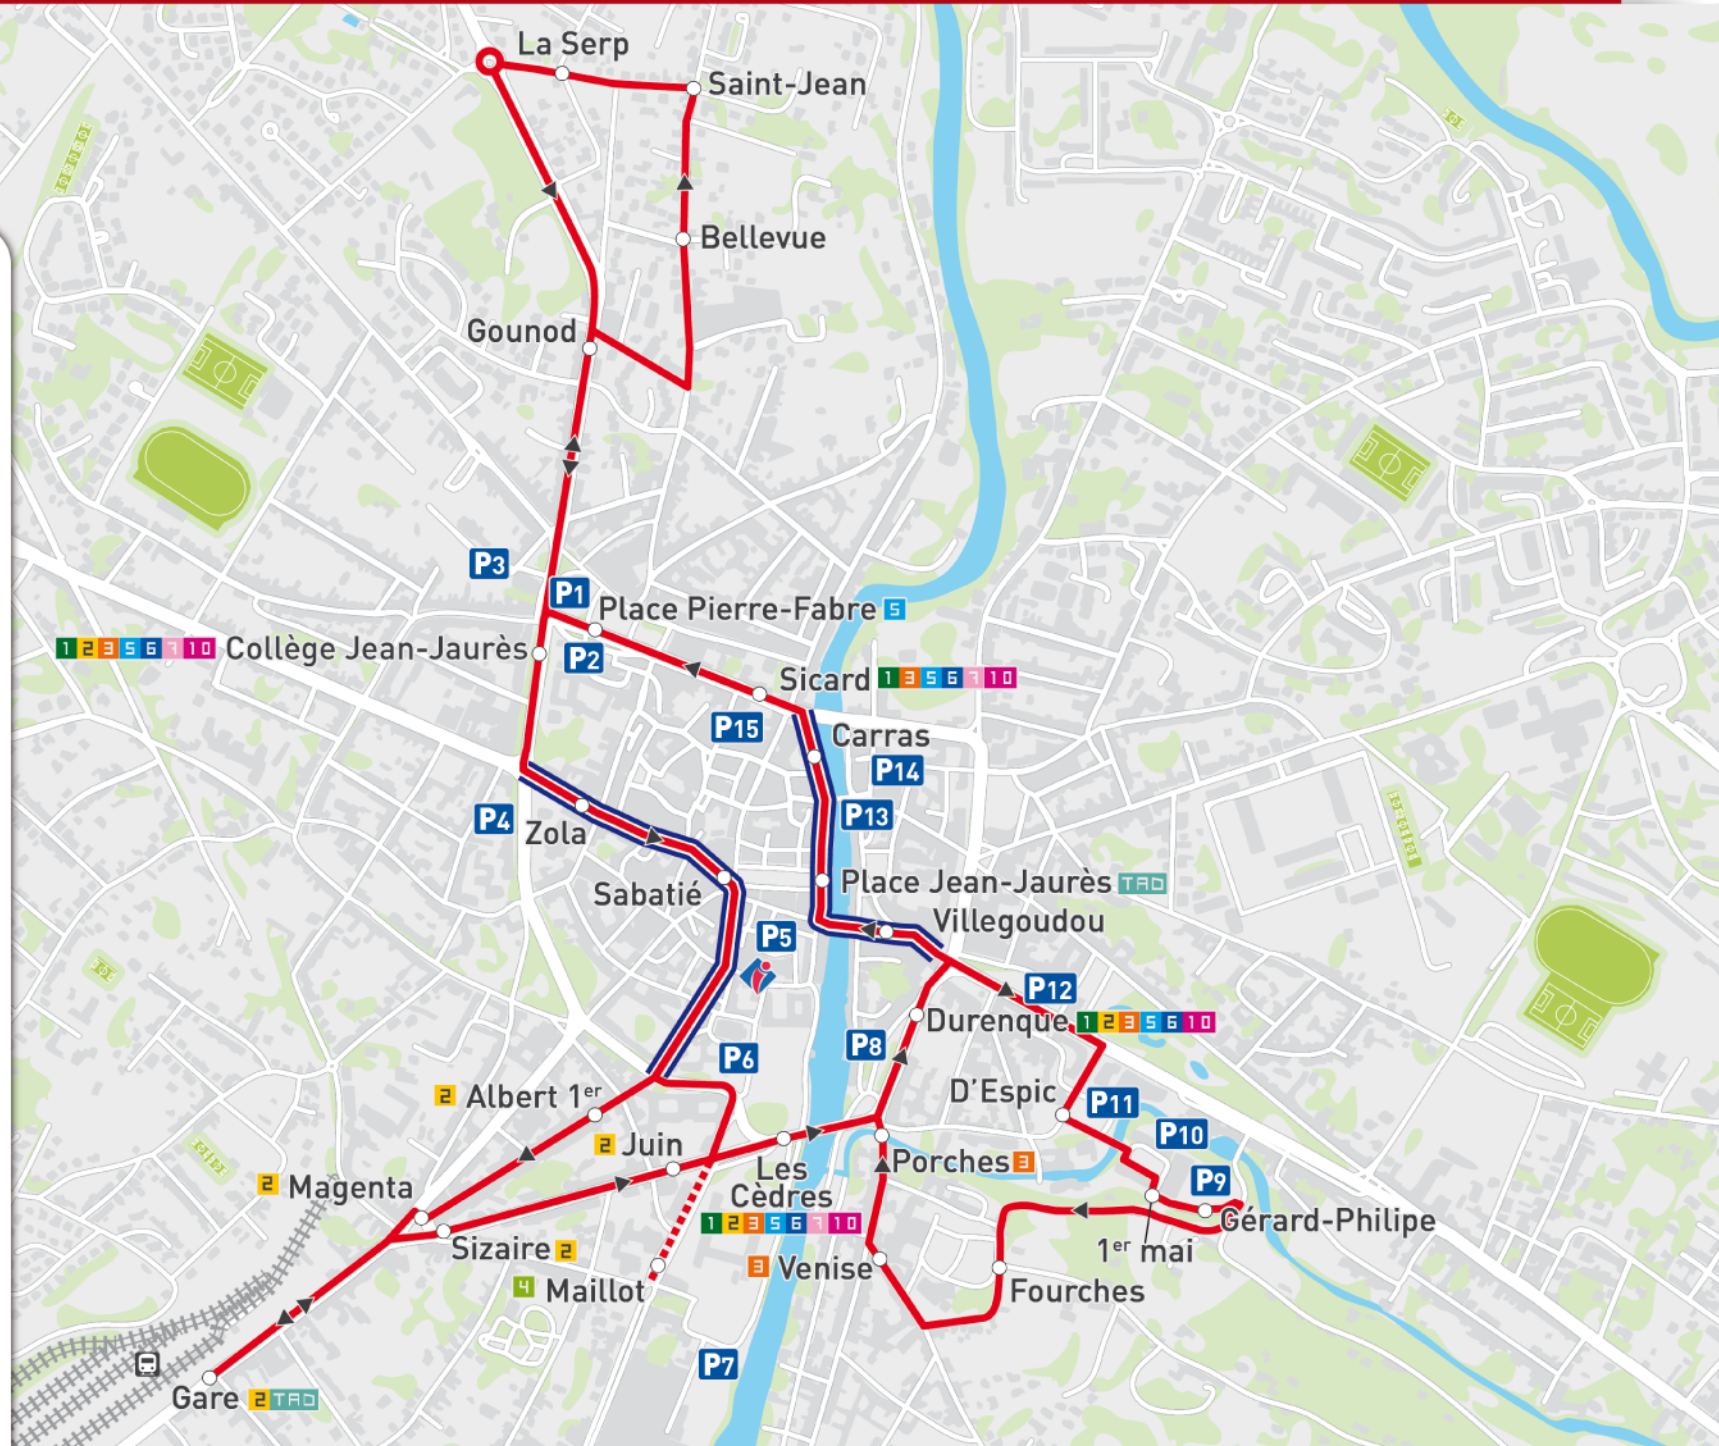

Ce service est assuré du lundi au samedi de 6h45 à 19h45

Arrêts **Zola**

Sens du trajet

Ce tronçon n'est pas desservi à toutes les rotations

Dépose à la demande

Correspondances lignes urbaines

Correspondances transport à la demande (TAD)

Office de Tourisme

Parkings (nombre de places) :

Pierre-Fabre : 170 **P1**

Les Cordeliers : 120 **P2**

Faiencerie : 125 **P3**

Boulevard des Lices : 200 **P4**

8 mai 1945 : 50 **P5**

République : 210 **P6**

Les Cèdres : 169 **P7**

Raymond-Vittoz : 97 **P8**

Gérard-Philippe : 219 **P9**

1er mai : 86 **P10**

Drouot : 192 **P11**

Soult : 185 **P12**

Les Berges : 260 **P13**

Sainte-Claire : 93 **P14**

Docteurs-Sicard : 47 **P15**