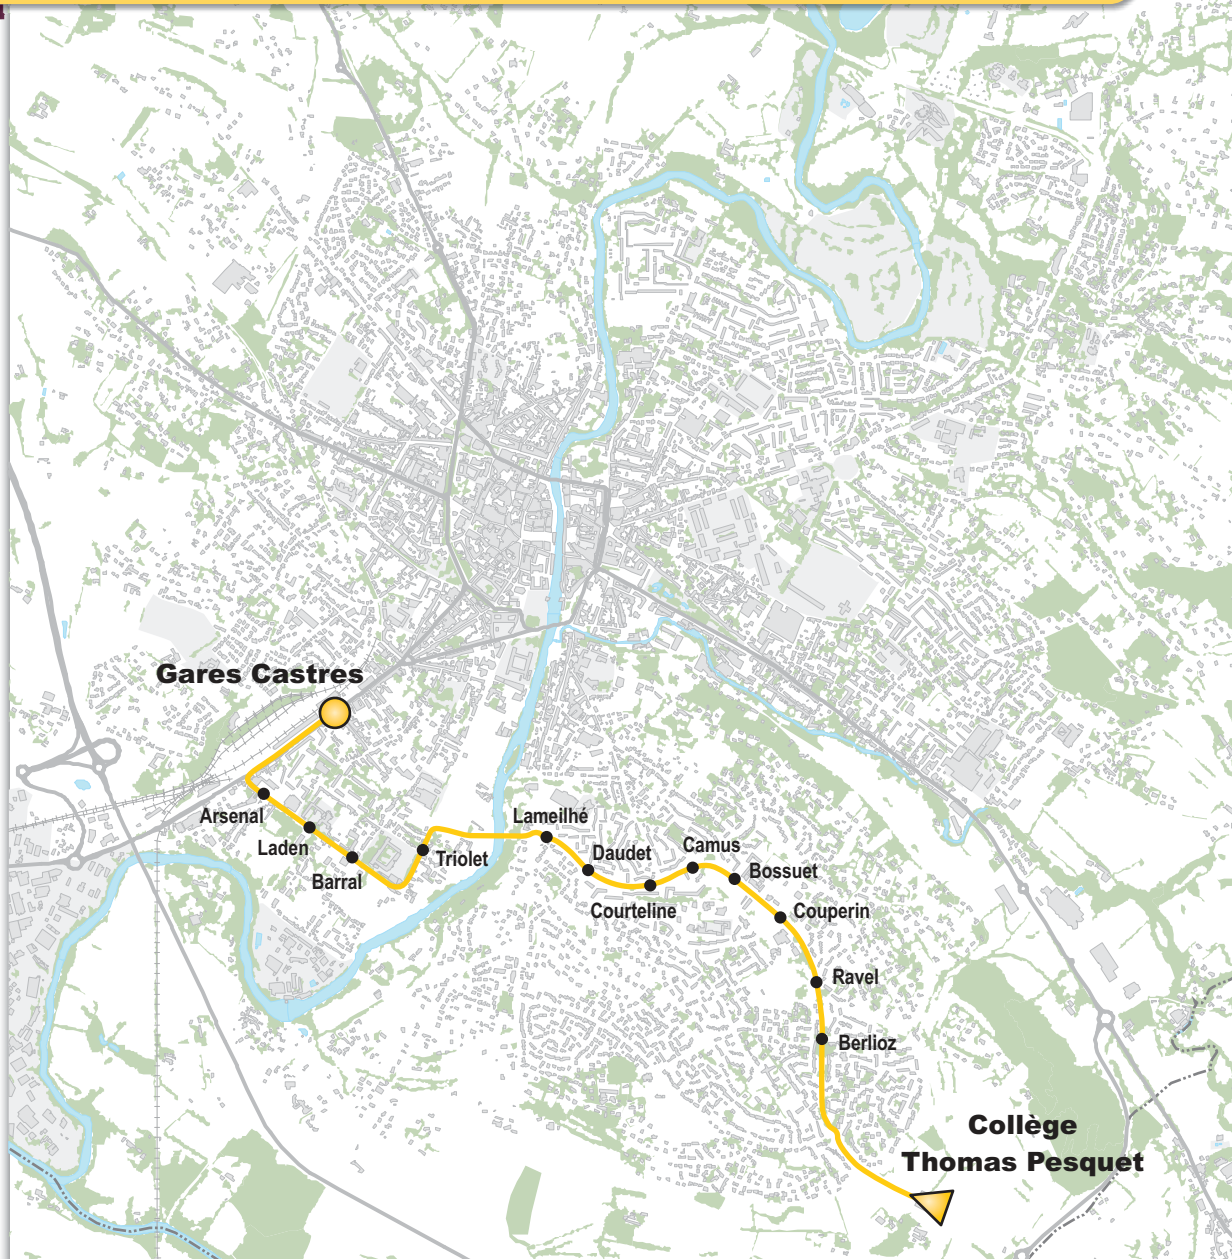

Toutes les fiches horaires sont consultables sur le site de la
Communauté d'agglomération de Castres-Mazamet :
www.castres-mazamet.fr

Communauté d'agglomération de Castres-Mazamet
Espace Ressources - Le Causse Espace d'Entreprises - 81115 CASTRES cedex
05 63 71 80 00
agglomeration@castres-mazamet.com

Renfort scolaire **TRAJET 01** MIDI / SOIR

COLLÈGE THOMAS PESQUET - CAMUS - LADEN - GARES CASTRES

HORAIRES MIDI / SOIR

POINT D'ARRÊT	LM-JV	-ME-	LM-JV
COLLÈGE THOMAS PESQUET	12:05	12:05	17:05
BERLIOZ	12:06	12:06	17:06
RAVEL	12:07	12:07	17:07
COUPERIN	12:08	12:08	17:08
BOSSUET	12:09	12:09	17:09
CAMUS	12:10	12:10	17:10
COURTELINE	12:11	12:11	17:11
DAUDET	12:12	12:12	17:12
LAMEILHÉ	12:13	12:13	17:13
TRIOLET	12:19	12:19	17:19
BARRAL	12:20	12:20	17:20
LADEN	12:21	12:21	17:21
ARSENAL	12:22	12:22	17:22
GARES CASTRES	12:23	12:23	17:23