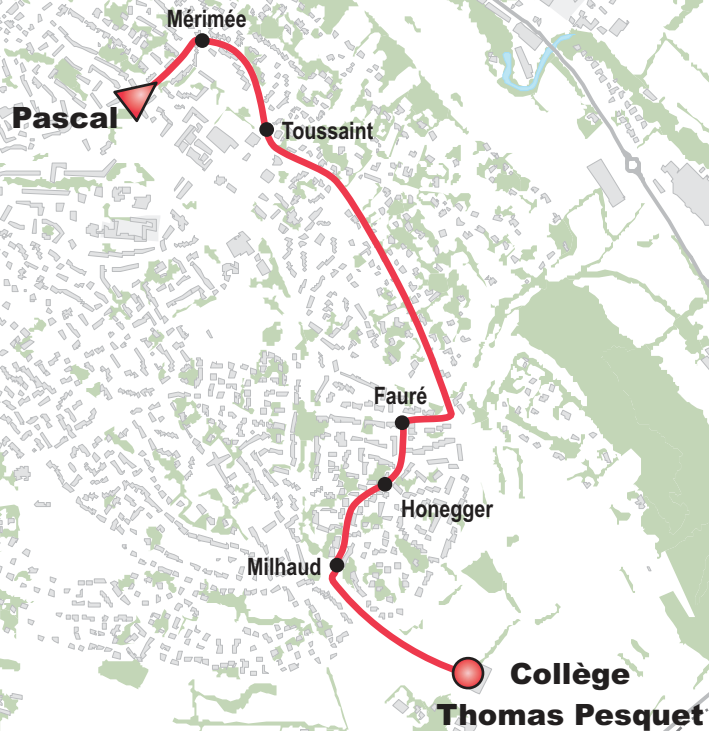

Renfort scolaire **TRAJET 05** MATIN

PASCAL - COLLÈGE THOMAS PESQUET

HORAIRES MATIN

| POINT D'ARRÊT | LMMJV |
|------------------------|-------|
| PASCAL | 07:45 |
| MÉRIMÉE | 07:46 |
| TOUSSAINT | 07:47 |
| FAURÉ | 07:48 |
| HONEGGER | 07:49 |
| MILHAUD | 07:50 |
| COLLÈGE THOMAS PESQUET | 07:51 |