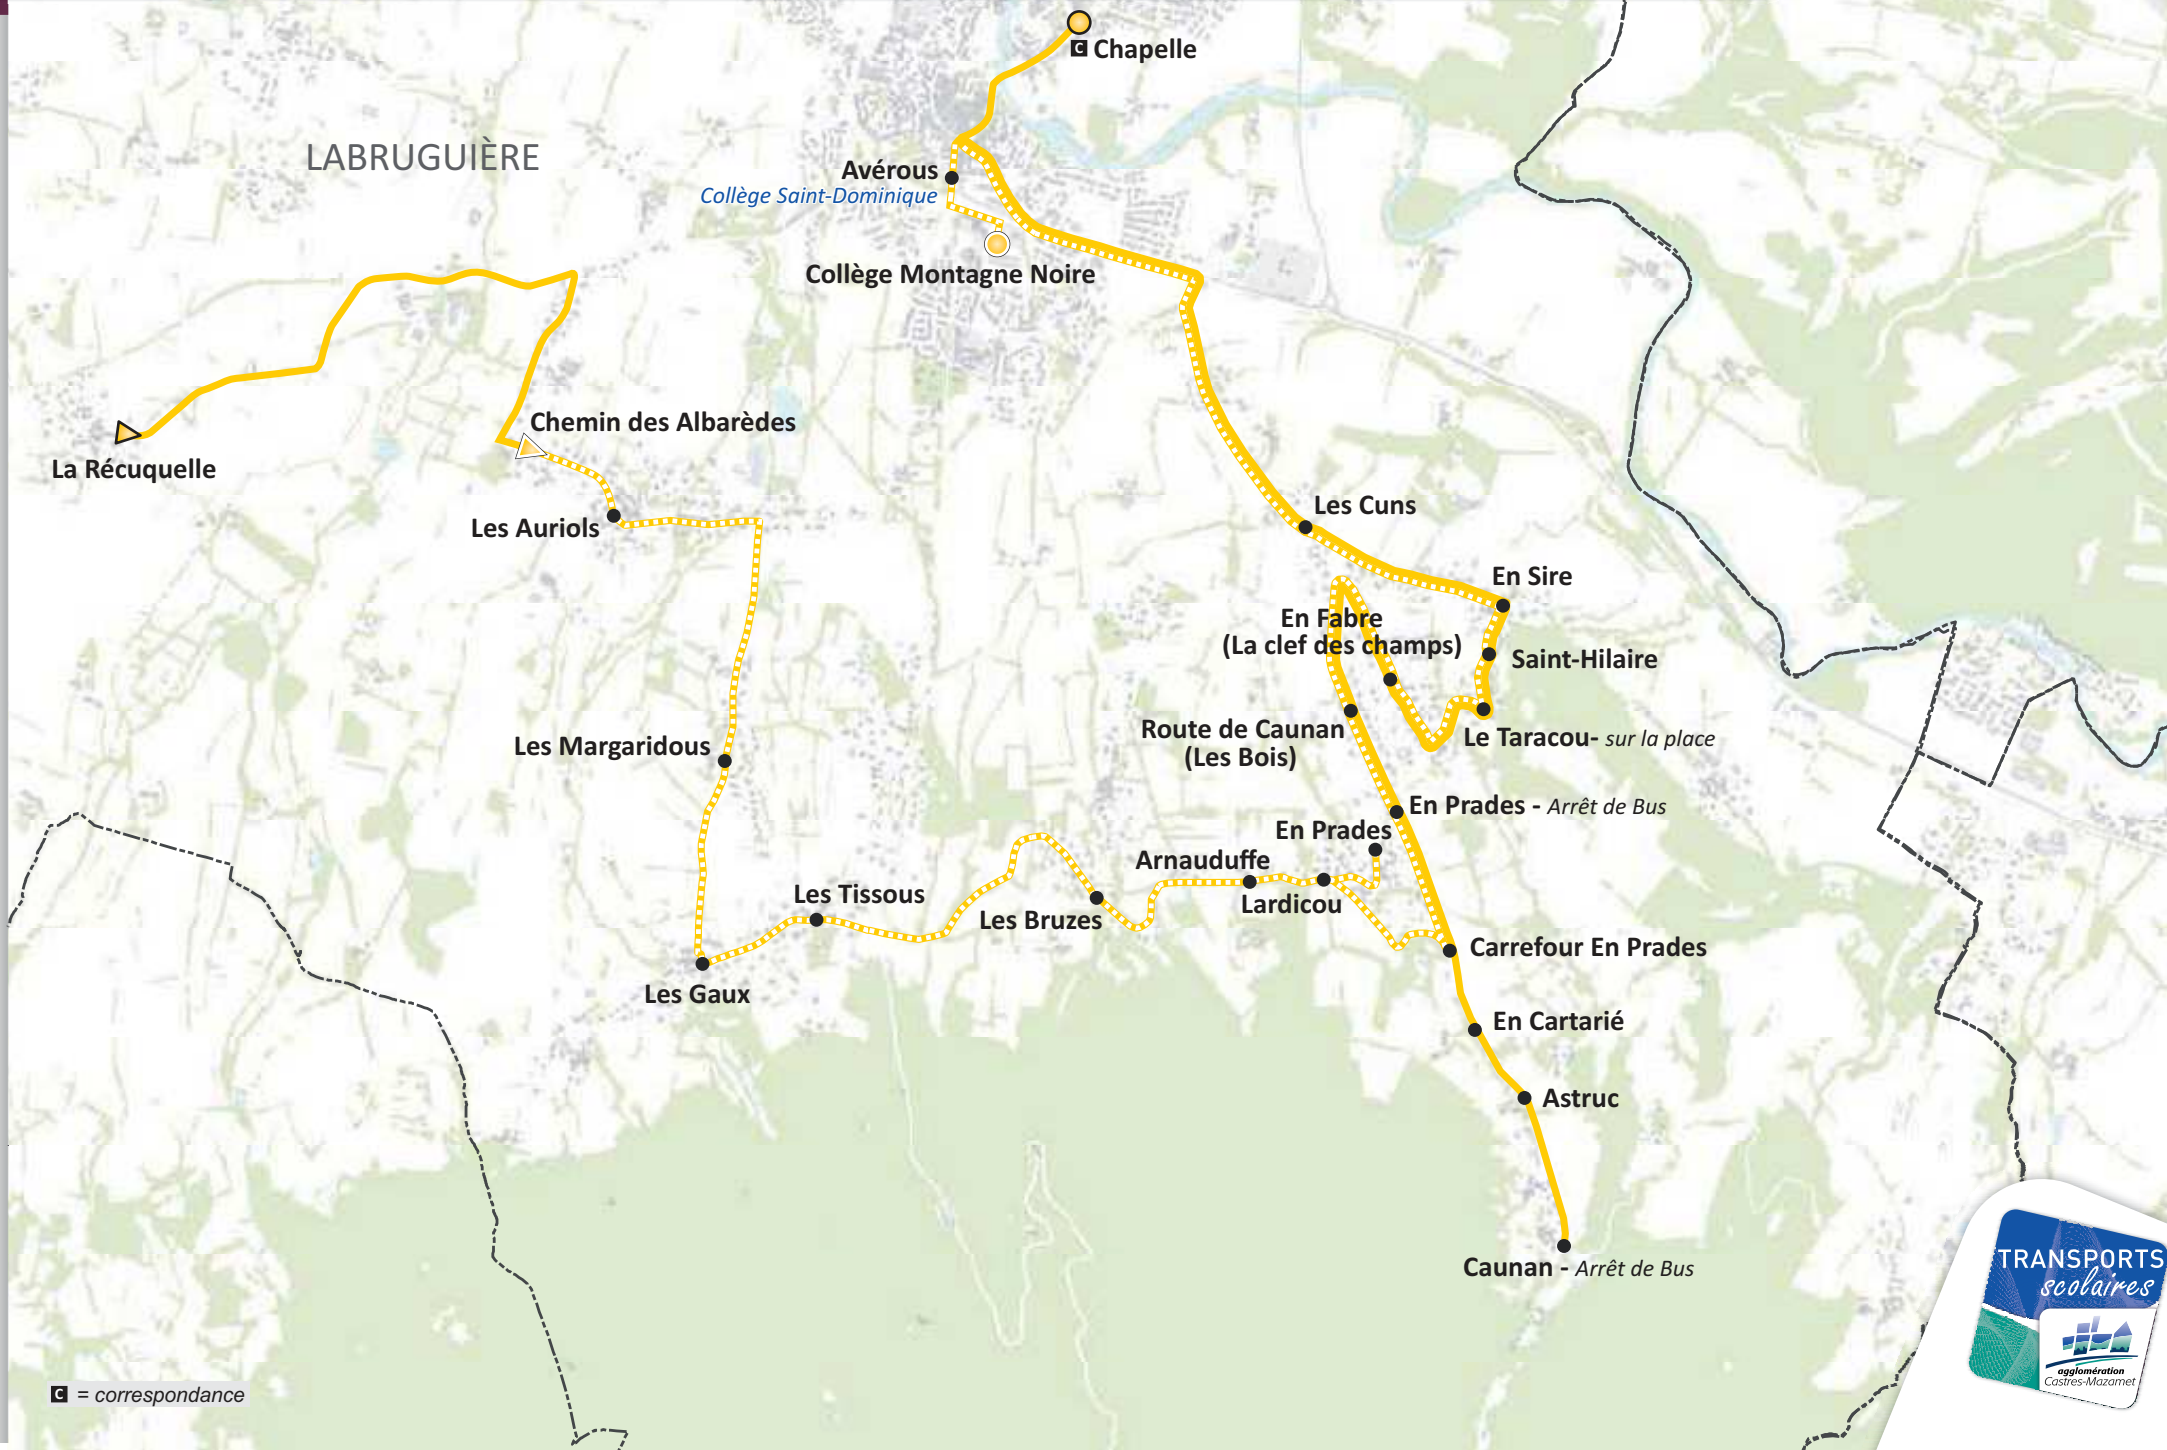

LIGNE LAB003

CAUNAN ARRÊT DE BUS - TARACOU - EN SIRE - LABRUGUIÈRE CENTRE
CHEMIN DES ALBARÈDES - LES MARGARIDOUS - EN PRADES

□ = correspondance