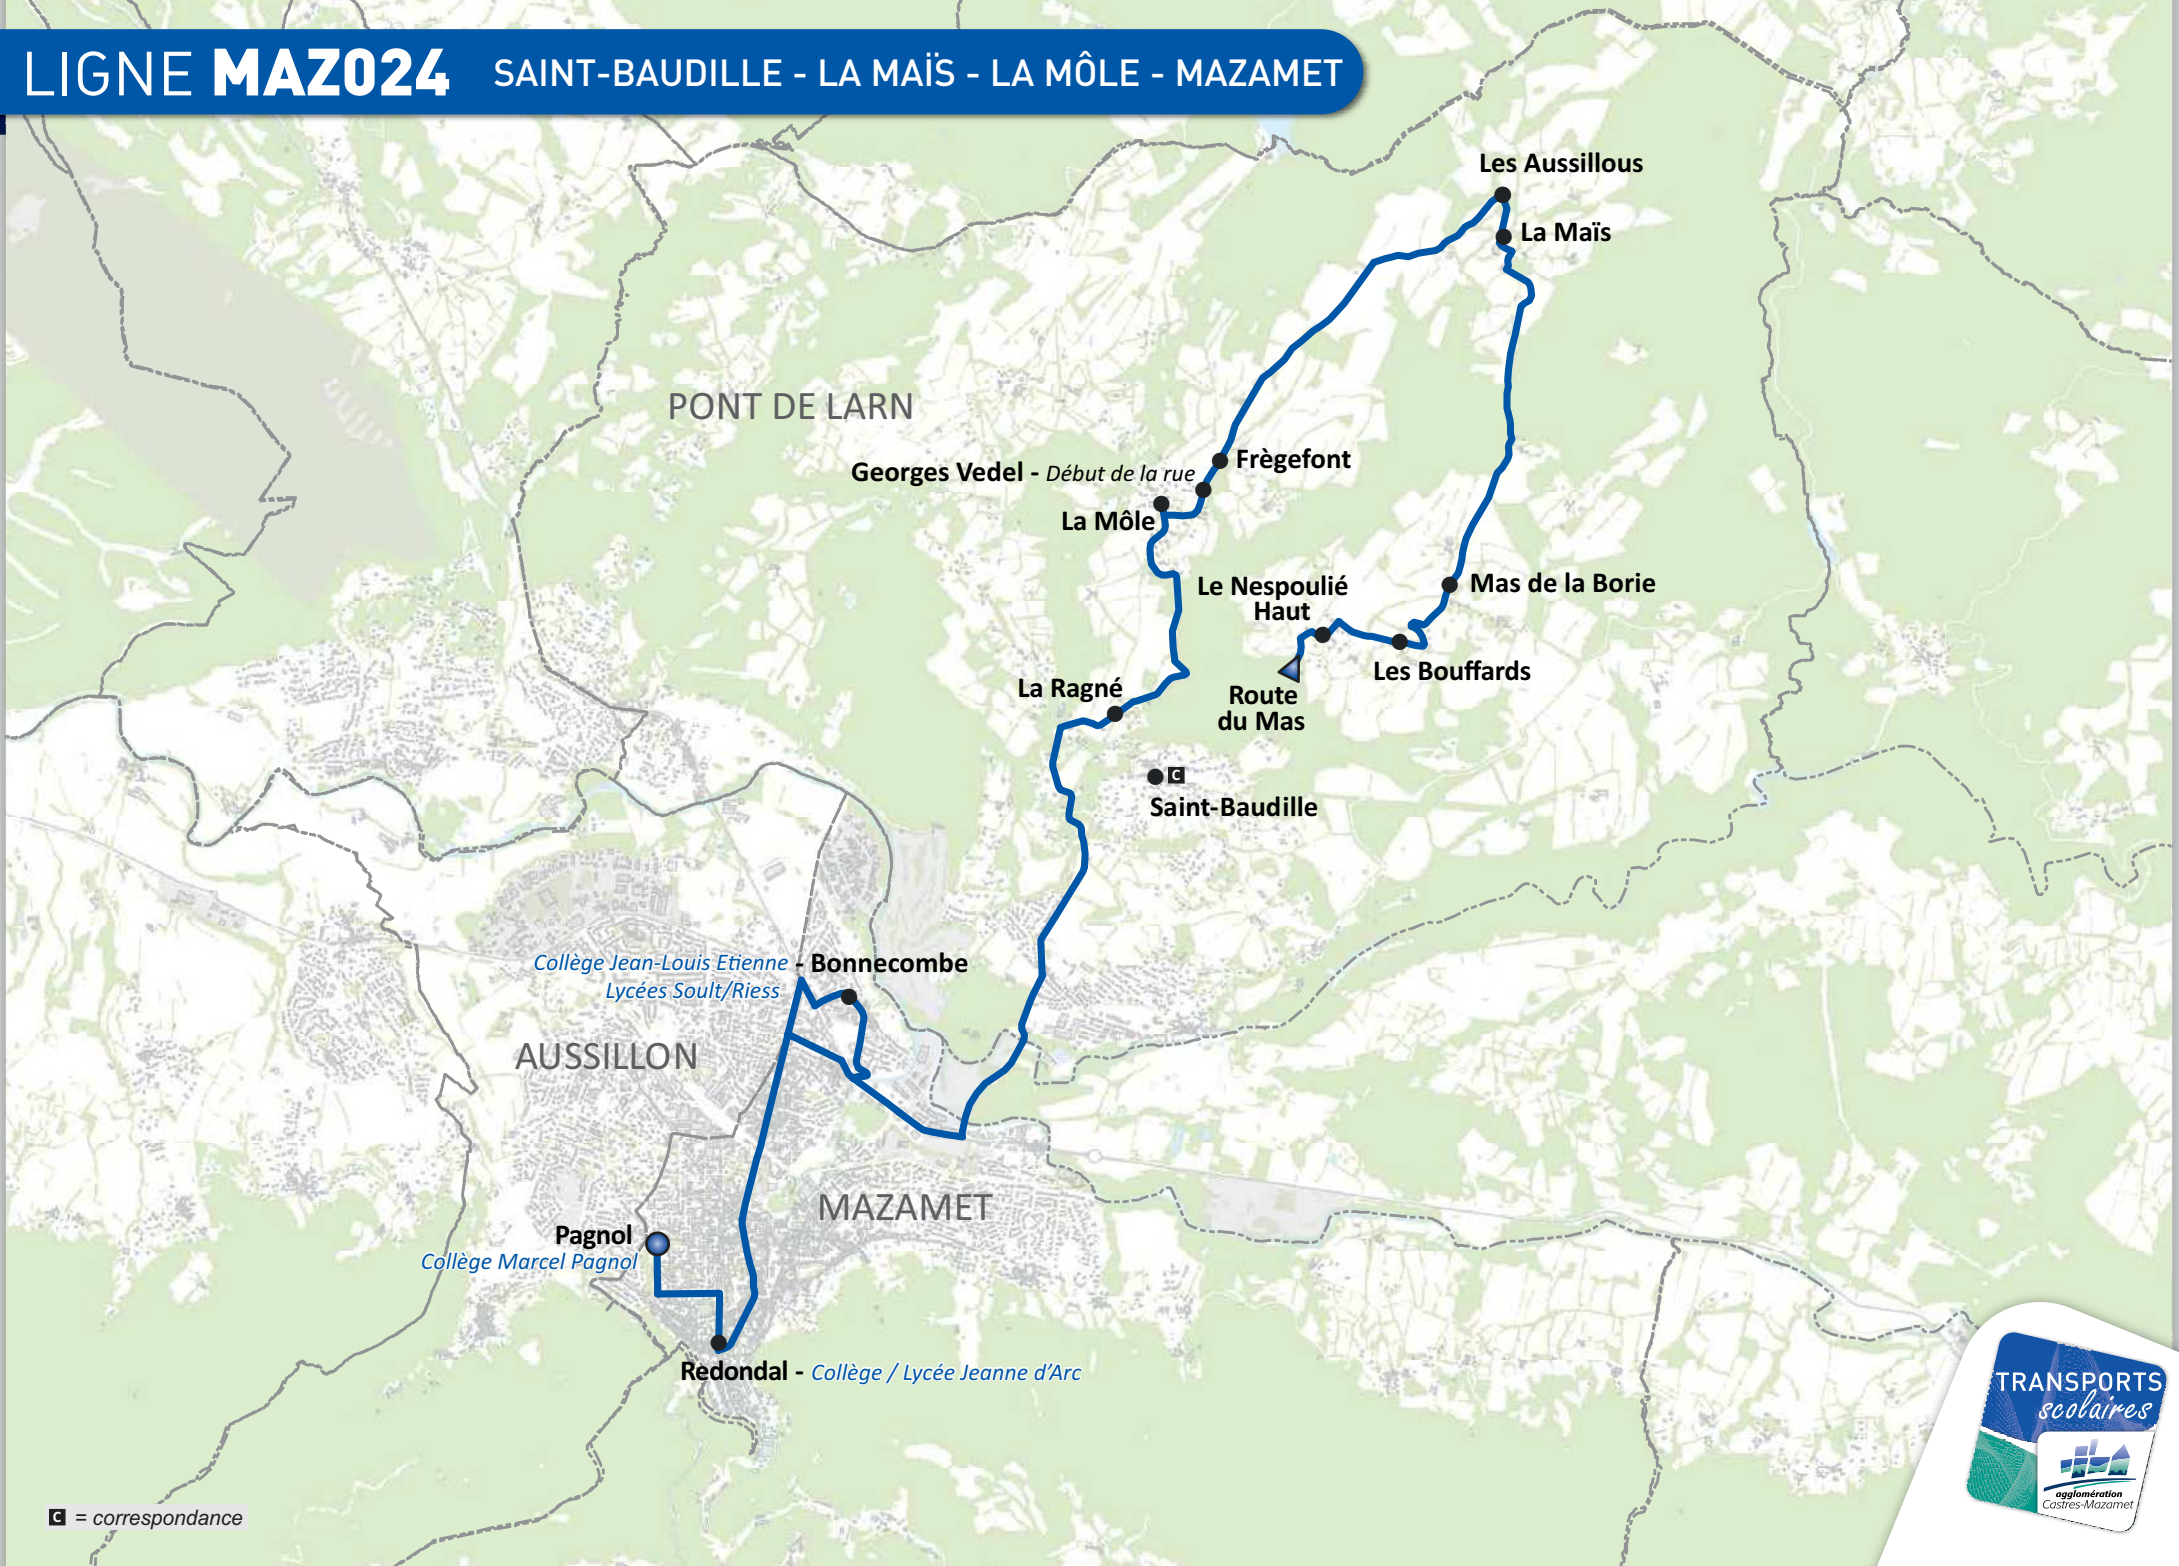

LIGNE MAZ024 SAINT-BAUDILLE - LA MAÏS - LA MÔLE - MAZAMET

C = correspondance