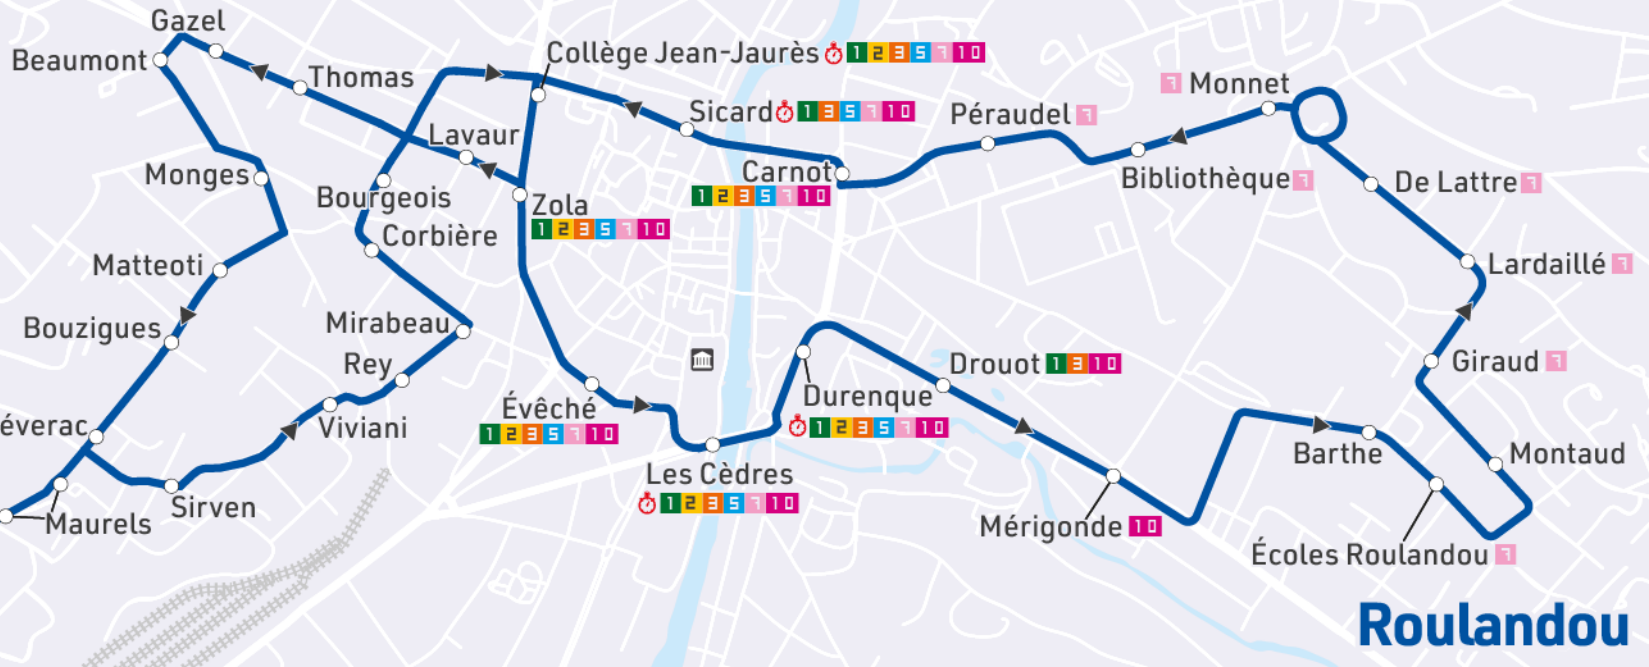

LIGNE 6 CORPORAL - ROULANDOU

CORRESPONDANCES

Les Cèdres	703, 763, 764, 766
Zola (Arrêt Tam Bus sur le boulevard des Lices)	703, 763, 764, 766

Corporal

Roulandou

- ▶ Sens du trajet
- Ce tronçon n'est pas desservi à toutes les rotations
- 🕒 Correspondances avec *LIBELLUS Chrono*
- 📌 Correspondances lignes urbaines