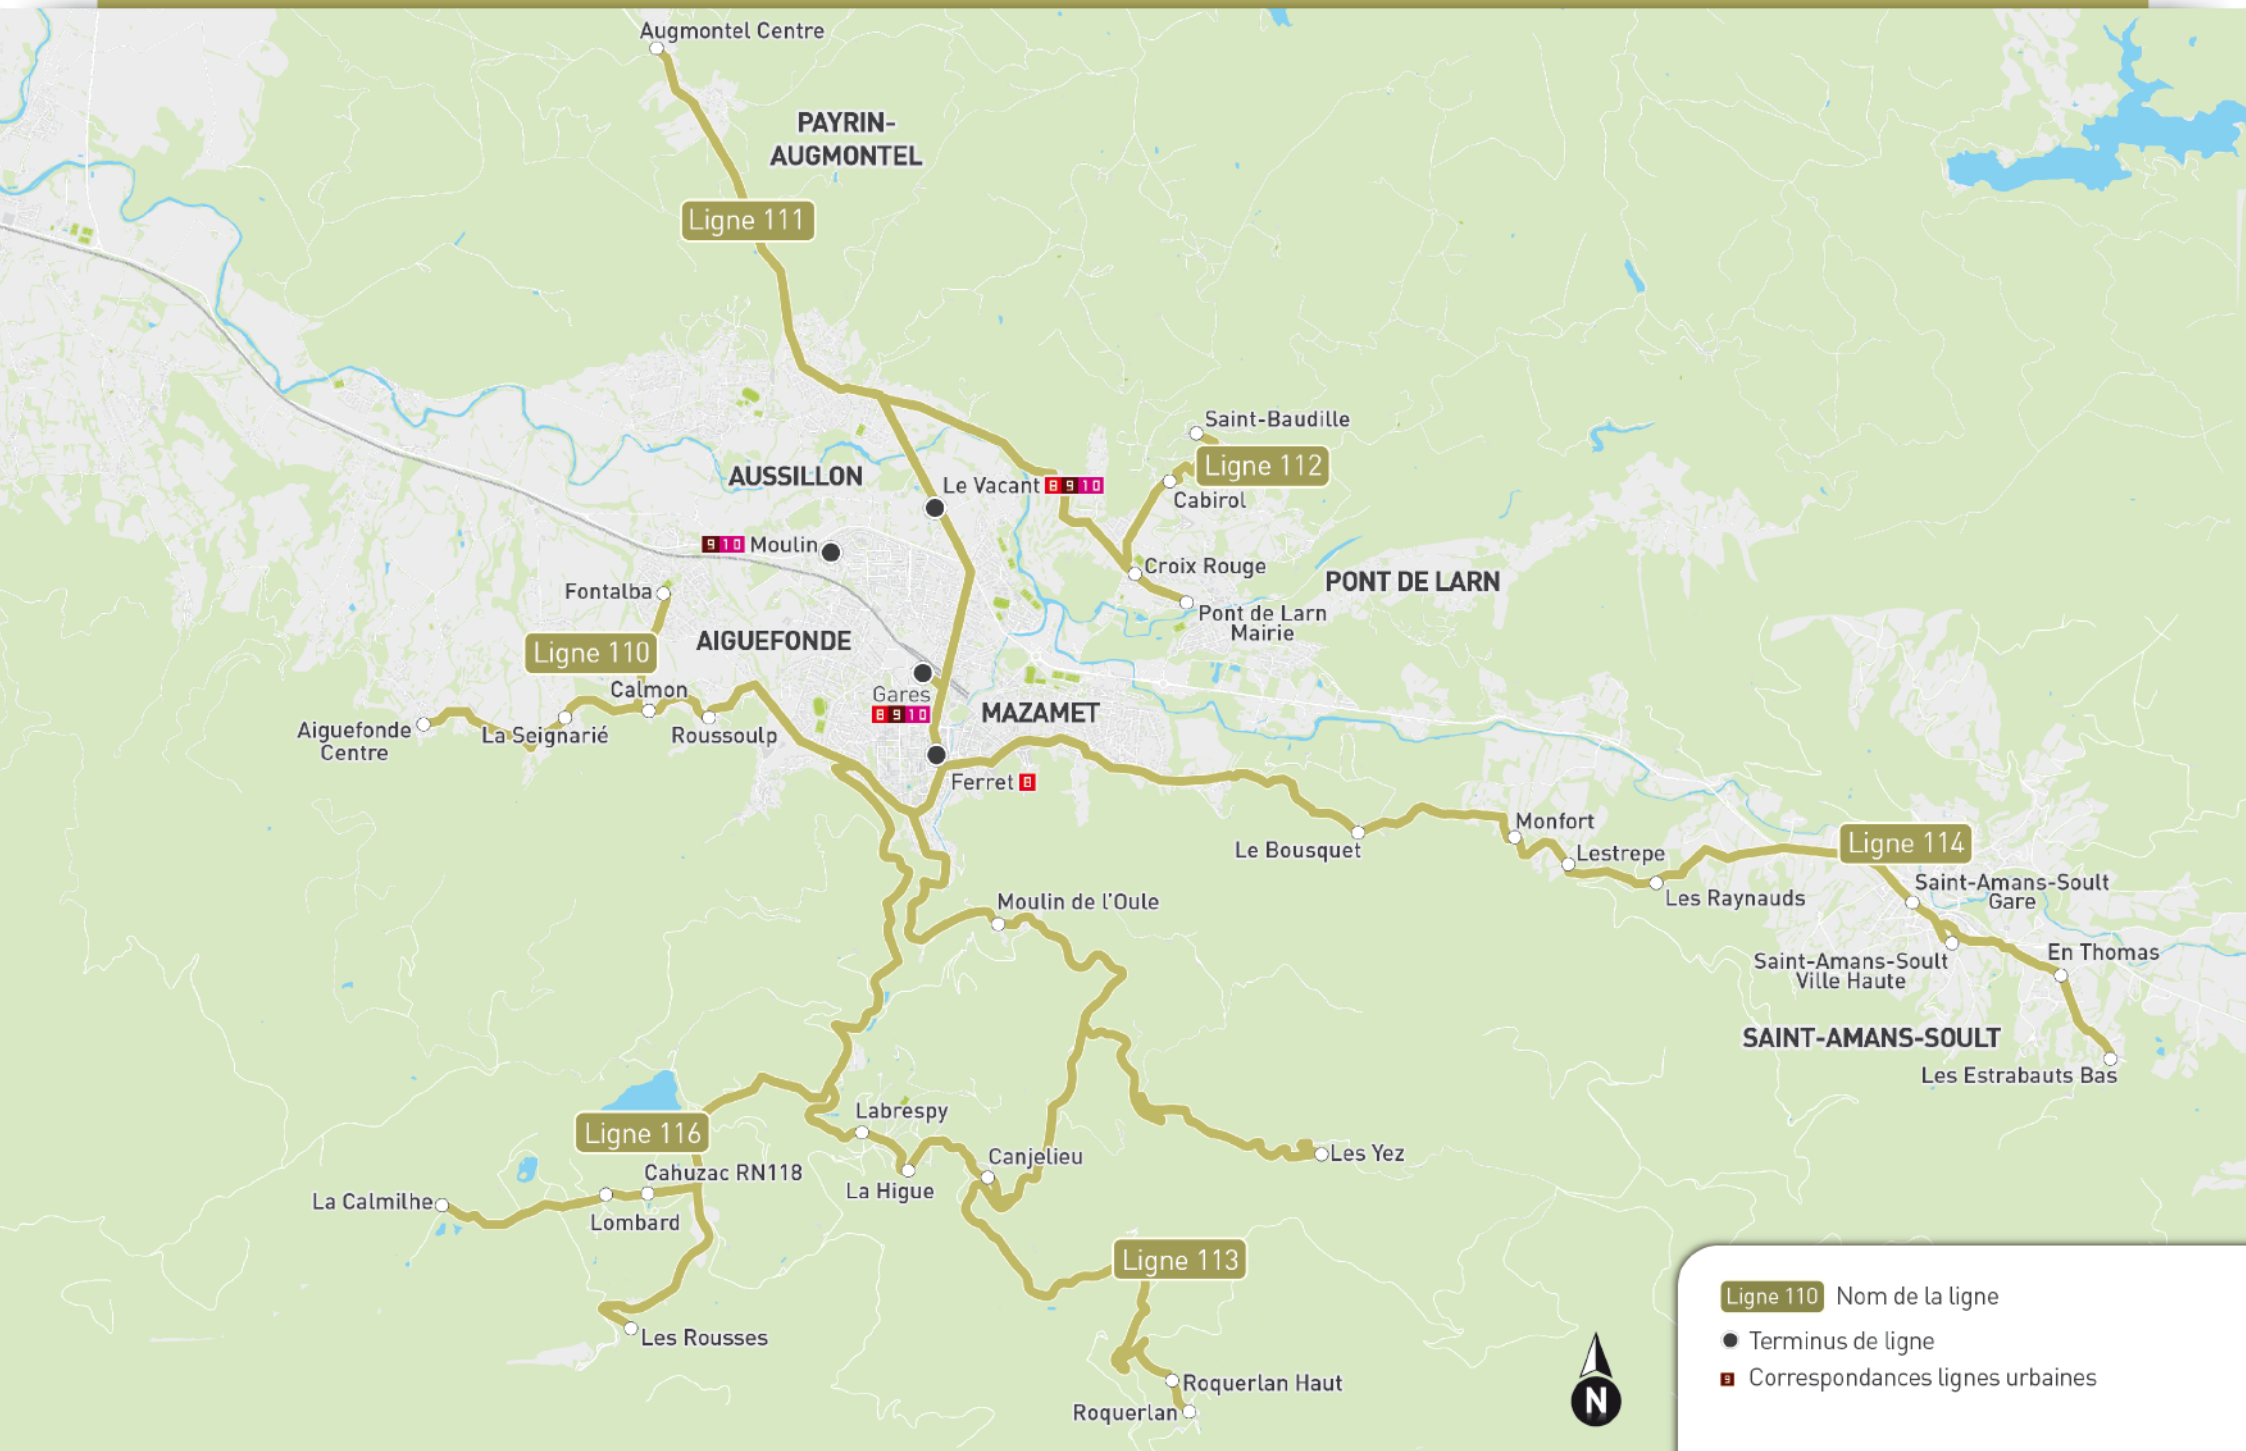

SECTEUR 3 : MAZAMET, AUSSILLON, PAYRIN-AUGMONTEL, PONT DE LARN, AIGUEFONDE, SAINT-AMANS-SOULT

- Ligne 110** Nom de la ligne
- Terminus de ligne
- Correspondances lignes urbaines

SECTEUR 3 : MAZAMET, AUSSILLON, PAYRIN-AUGMONTEL, PONT DE LARN, AIGUEFONDE, SAINT-AMANS-SOULT

Ligne 110 : Aiguefonde - Aussillon					
ALLER	Aiguefonde	Centre	9:45	14:30	
		La Seignarié	9:50	14:30	
		Fontalba	9:55	14:40	
		Calmon	10:00	14:45	
		Roussoulp	10:05	14:50	
RETOUR	Aiguefonde	Mazamet	10:10	14:55	E
		Gares*			B 9 1 0
		Aussillon	10:15	15:00	9 1 0
		Mazamet	12:15	16:45	B 9 1 0
		Gares*			B 9 1 0
RETOUR	Aiguefonde	Mazamet	12:20	16:50	E
		Ferret			B
		Roussoulp	12:25	16:55	
		Calmon	12:30	17:00	
		Fontalba	12:35	17:05	
		La Seignarié	12:40	17:10	
		Centre	12:45	17:15	

Ligne 111 : Augmontel - Mazamet					
ALLER	Augmontel	Centre	9:00	14:00	
		Aussillon	9:10	14:10	B 9 1 0
		Mazamet	9:15	14:15	E
RETOUR	Augmontel	Mazamet	12:00	16:30	B 9 1 0
		Aussillon	12:05	16:35	B 9 1 0
		Centre	12:15	16:45	E

Ligne 114 : Saint-Amans-Soult - Mazamet					
ALLER	Saint-Amans-Soult	Les Estrabauts Bas	8:50	14:05	
		En Thomas	8:55	14:10	
		Ville Haute	9:00	14:15	
		Gare	9:05	14:20	
		Les Raynauds	9:10	14:25	
RETOUR	Saint-Amans-Soult	Lestrepo	9:12	14:27	
		Monfort	9:15	14:30	
		Le Bousquet	9:20	14:35	
		Ferret	9:25	14:40	B
		Gares*			B 9 1 0
RETOUR	Saint-Amans-Soult	Mazamet	12:00	17:45	B
		Ferret			B 9 1 0
		Le Bousquet	12:05	17:50	
		Monfort	12:10	17:55	
		Lestrepo	12:13	17:58	
		Les Raynauds	12:15	18:00	
		Gare	12:20	18:05	
		Ville Haute	12:25	18:10	
		En Thomas	12:30	18:15	
		Les Estrabauts Bas	12:35	18:20	